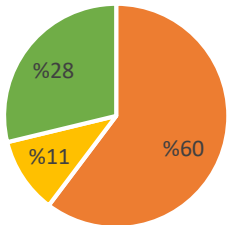

MUSTAFA KEMAL PAŞA MAHALLESİ