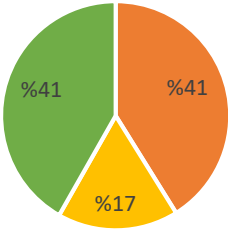

1.410 yanıt

HANGİ MAHALLEDE İKAMET EDİYOR?

1.410 yanıt

CİNSİYETİ NEDİR?

1.410 yanıt

YAŞ ARALIĞI NEDİR?

1.410 yanıt

SANAYİ ANKETİ SONUÇLARI

- ÇOK MEMNUNUM
- MEMNUN DEĞİLİM
- ORTA DÜZEYDE MEMNUNUM

SORUNLAR

İSPAT CAMİ MAHALLESİ

- ÇOK MEMNUNUM
- MEMNUN DEĞİLİM
- ORTA DÜZEYDE MEMNUNUM

SORUNLAR

YENİ MAHALLE

- ÇOK MEMNUNUM
- MEMNUN DEĞİLİM
- ORTA DÜZEYDE MEMNUNUM
- (boş)