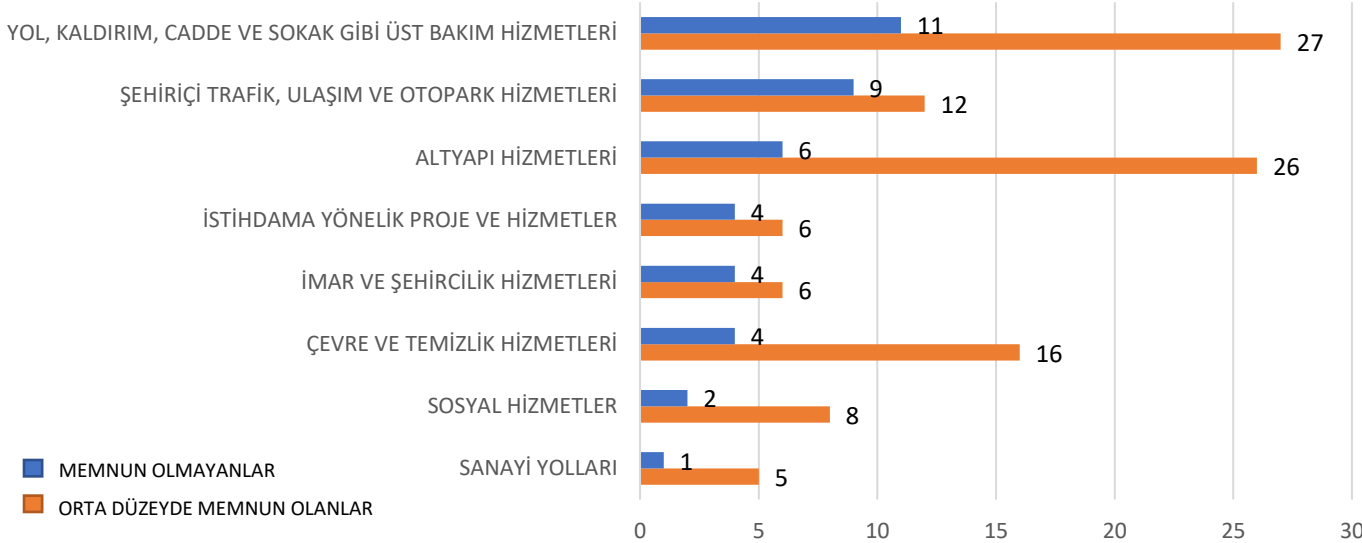

BELEDİYENİN ÇALIŞMALARINDAN MEMNUN OLMAYAN SANAYİ ÇALIŞANLARININ ÖNCELİKLİ SORUNLARI

MAHALLELERE GÖRE MEMNUNİYET DÜZEYLERİ