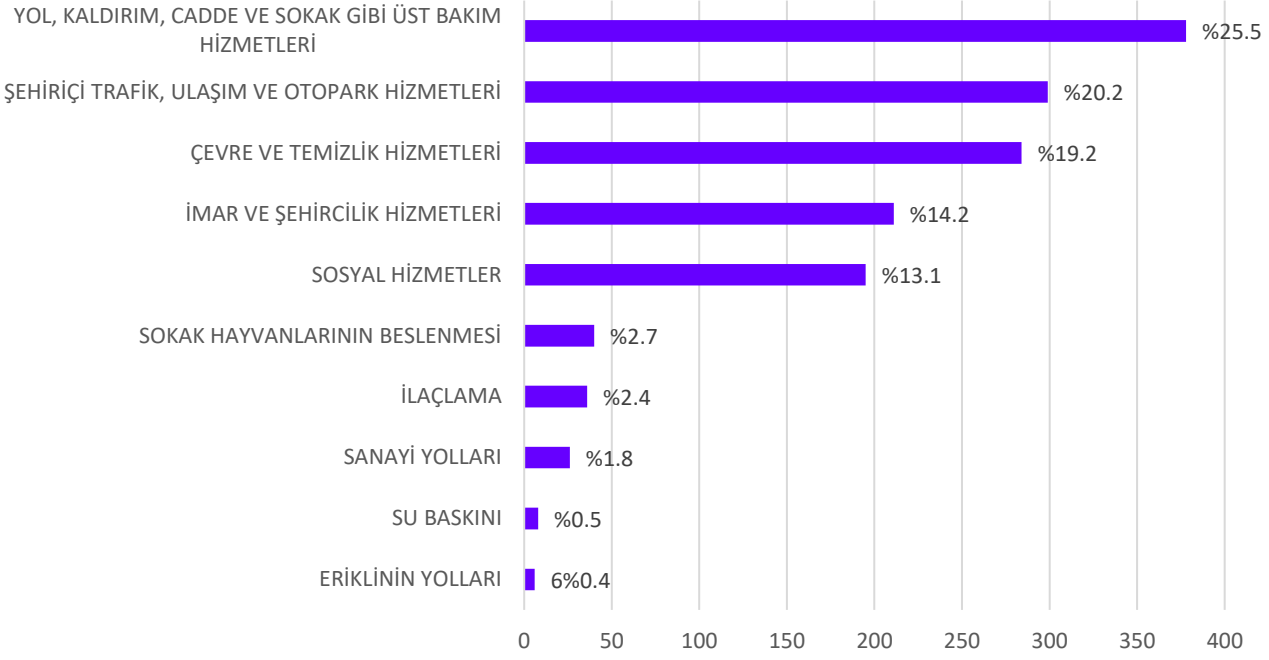

1.410 yanıt

3- VAAT ETTİĞİ PROJELERİN 3 YILDA %70'İNİ GERÇEKLEŞTİREN KEŞAN BELEDİYESİ YÖNETİMİNİN BİR SONRAKİ DÖNEMDE DE AYNI P...MANS İLE GÖREVDE OLMASINI İSTER MİYDİNİZ?

1.410 yanıt

4- KEŞAN BELEDİYE BAŞKANI MUSTAFA HELVACIOĞLU VE KEŞAN BELEDİYESİ YÖNETİCİLERİNİ BAŞARILI BULUYOR MUSUNUZ?

1.410 yanıt

5- SİZCE KEŞAN BELEDİYESİ'NİN ÖNCELİKLE ELE ALMASI GEREKEN KEŞAN İLE İLGİLİ EN ÖNEMLİ SORUN VEYA SORUNLAR NELERDİR

6- KEŞAN BELEDİYESİ'NİN SUNDUĞU VE SAĞLADIĞI HİZMETLERDEN HANGİ İLETİŞİM KANALI VEYA KANALLARI VASITASIYLA HABERDAR OLUYORSUNUZ?

1.410 yanıt

HANGİ MAHALLEDE İKAMET EDİYOR?

1.410 yanıt

CİNSİYETİ NEDİR?

1.410 yanıt

YAŞ ARALIĞI NEDİR?

1.410 yanıt

SANAYİ ANKETİ SONUÇLARI