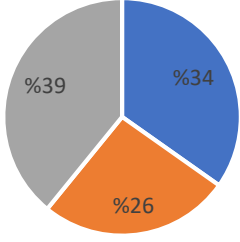

1.410 yanıt

HANGİ MAHALLEDE İKAMET EDİYOR?

1.410 yanıt

CİNSİYETİ NEDİR?

1.410 yanıt

YAŞ ARALIĞI NEDİR?

1.410 yanıt

SANAYİ ANKETİ SONUÇLARI

KEŞAN BELEDİYESİNİN SON 3 YILDA YAPMIŞ OLDUĞU ÇALIŞMALARIN MEMNUN MUSUNUZ?

BELEDİYENİN ÇALIŞMALARINDAN MEMNUN OLMAYAN SANAYİ ÇALIŞANLARININ ÖNCELİKLİ SORUNLARI

MAHALLELERE GÖRE MEMNUNİYET DÜZEYLERİ

İSTASYON MAHALLESİ

- ÇOK MEMNUNUM
- MEMNUN DEĞİLİM
- ORTA DÜZEYDE MEMNUNUM

SORUNLAR

İSPAT CAMİ MAHALLESİ

- ÇOK MEMNUNUM
- MEMNUN DEĞİLİM
- ORTA DÜZEYDE MEMNUNUM

SORUNLAR

YENİ MAHALLE

- ÇOK MEMNUNUM
- MEMNUN DEĞİLİM
- ORTA DÜZEYDE MEMNUNUM
- (boş)