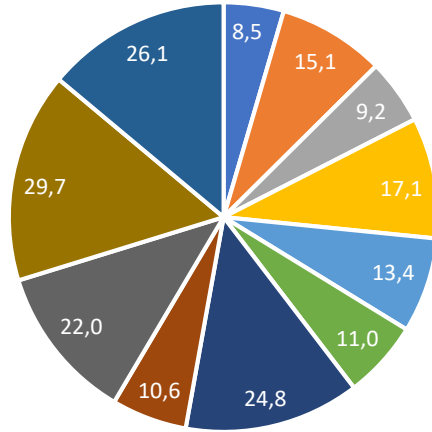

MEMNUN DEĞİL

■ İSPAT CAMİ	■ AŞAĞI ZAFERİYE	■ BÜYÜKCAMİ	■ YENİMAHALLE
■ İZZETİYE	■ MUSTAFA KEMAL PAŞA	■ YUKARI ZAFERİYE	■ CUMHURİYET
■ YENİMESCİT	■ PAŞAYIĞIT	■ İSTASYON