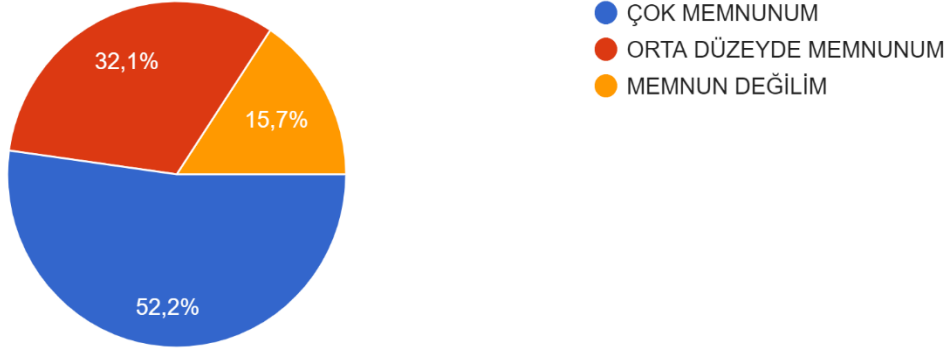

1- KEŞAN BELEDİYESİ'NİN SON 3 YILDA YAPMIŞ OLDUĞU HİZMET VE ÇALIŞMALARINDAN MEMNUN MUSUNUZ?

1.410 yanıt

2- KEŞAN BELEDİYESİ'NİN YENİ DÖNEMDE EN BAŞARILI BULDUĞUNUZ HİZMET VEYA HİZMETLERİ SİZCE HANGİSİDİR?