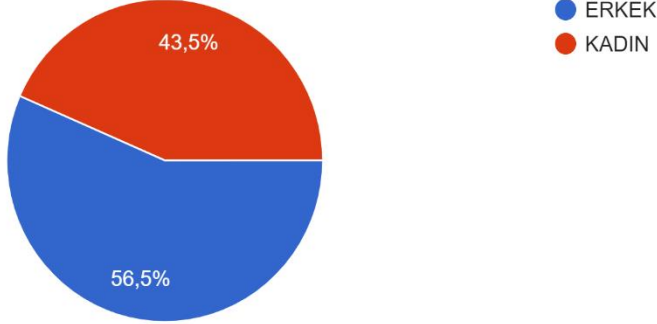

1.410 yanıt

HANGİ MAHALLEDE İKAMET EDİYOR?

1.410 yanıt

CİNSİYETİ NEDİR?

1.410 yanıt

YAŞ ARALIĞI NEDİR?

1.410 yanıt

SANAYİ ANKETİ SONUÇLARI