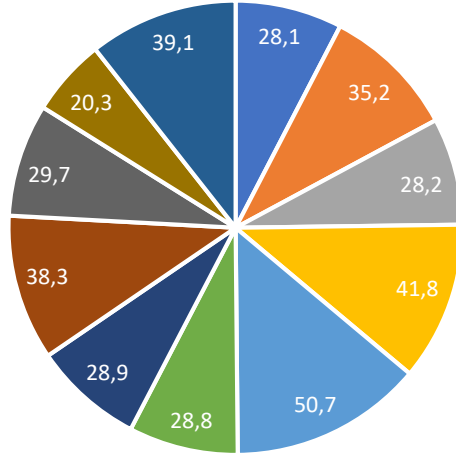

ORTA DÜZEYDE MEMNUN

■ İSPAT CAMİ	■ AŞAĞI ZAFERİYE	■ BÜYÜKCAMİ	■ YENİMAHALLE
■ İZZETİYE	■ MUSTAFA KEMAL PAŞA	■ YUKARI ZAFERİYE	■ CUMHURİYET
■ YENİMESCİT	■ PAŞAYIĞIT	■ İSTASYON