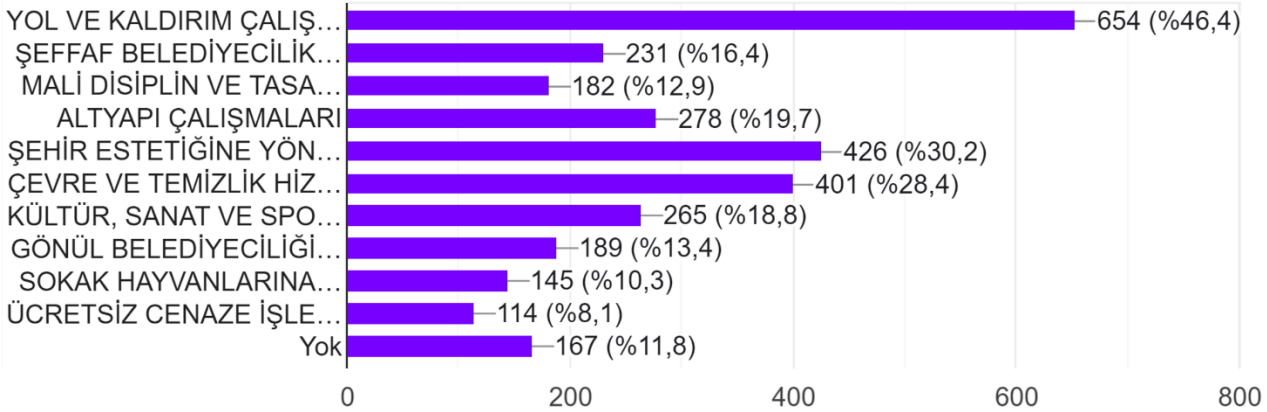

2- KEŞAN BELEDİYESİ'NİN YENİ DÖNEMDE EN BAŞARILI BULDUĞUNUZ HİZMET VEYA HİZMETLERİ SİZCE HANGİSİDİR?

1.410 yanıt