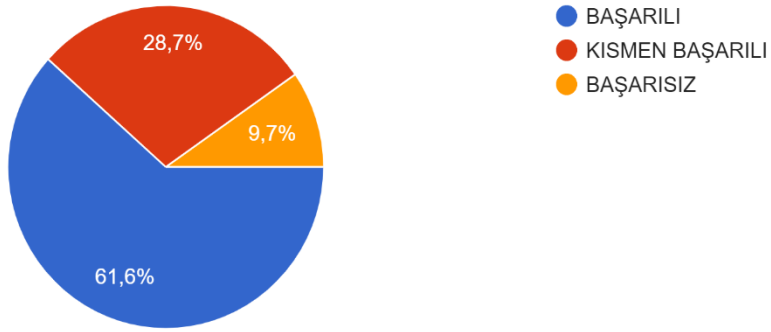

1.410 yanıt

3- VAAT ETTİĞİ PROJELERİN 3 YILDA %70'İNİ GERÇEKLEŞTİREN KEŞAN BELEDİYESİ YÖNETİMİNİN BİR SONRAKİ DÖNEMDE DE AYNI P...MANS İLE GÖREVDE OLMASINI İSTER MİYDİNİZ?

1.410 yanıt

4- KEŞAN BELEDİYE BAŞKANI MUSTAFA HELVACIOĞLU VE KEŞAN BELEDİYESİ YÖNETİCİLERİNİ BAŞARILI BULUYOR MUSUNUZ?

1.410 yanıt

5- SİZCE KEŞAN BELEDİYESİ'NİN ÖNCELİKLE ELE ALMASI GEREKEN KEŞAN İLE İLGİLİ EN ÖNEMLİ SORUN VEYA SORUNLAR NELERDİR

6- KEŞAN BELEDİYESİ'NİN SUNDUĞU VE SAĞLADIĞI HİZMETLERDEN HANGİ İLETİŞİM KANALI VEYA KANALLARI VASITASIYLA HABERDAR OLUYORSUNUZ?

1.410 yanıt

HANGİ MAHALLEDE İKAMET EDİYOR?

1.410 yanıt

CİNSİYETİ NEDİR?

1.410 yanıt

YAŞ ARALIĞI NEDİR?

1.410 yanıt

SANAYİ ANKETİ SONUÇLARI