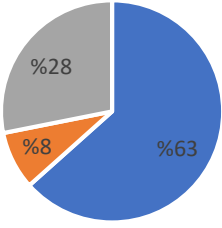

1.410 yanıt

HANGİ MAHALLEDE İKAMET EDİYOR?

1.410 yanıt

CİNSİYETİ NEDİR?

1.410 yanıt

YAŞ ARALIĞI NEDİR?

1.410 yanıt

SANAYİ ANKETİ SONUÇLARI

KEŞAN BELEDİYESİNİN SON 3 YILDA YAPMIŞ OLDUĞU ÇALIŞMALARIN MEMNUN MUSUNUZ?

BELEDİYENİN ÇALIŞMALARINDAN MEMNUN OLMAYAN SANAYİ ÇALIŞANLARININ ÖNCELİKLİ SORUNLARI

MAHALLELERE GÖRE MEMNUNİYET DÜZEYLERİ

İSTASYON MAHALLESİ

- ÇOK MEMNUNUM
- MEMNUN DEĞİLİM
- ORTA DÜZEYDE MEMNUNUM

SORUNLAR

İSPAT CAMİ MAHALLESİ

- ÇOK MEMNUNUM
- MEMNUN DEĞİLİM
- ORTA DÜZEYDE MEMNUNUM

SORUNLAR

YENİ MAHALLE

- ÇOK MEMNUNUM
- MEMNUN DEĞİLİM
- ORTA DÜZEYDE MEMNUNUM
- (boş)