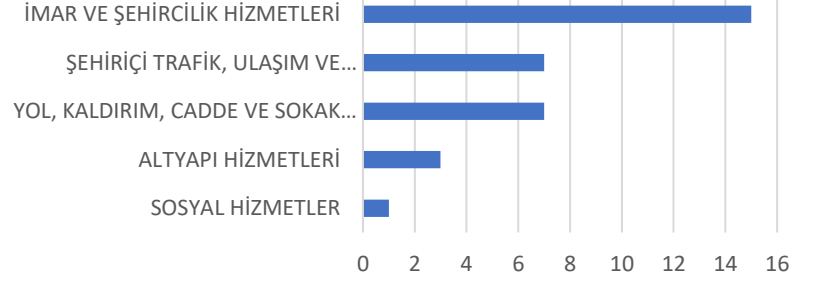

İSTASYON MAHALLESİ

- ÇOK MEMNUNUM
- MEMNUN DEĞİLİM
- ORTA DÜZEYDE MEMNUNUM

SORUNLAR

İSPAT CAMİ MAHALLESİ

- ÇOK MEMNUNUM
- MEMNUN DEĞİLİM
- ORTA DÜZEYDE MEMNUNUM

SORUNLAR

YENİ MAHALLE

- ÇOK MEMNUNUM
- MEMNUN DEĞİLİM
- ORTA DÜZEYDE MEMNUNUM
- (boş)

SORUNLAR

MUSTAFA KEMAL PAŞA MAHALLESİ

- ÇOK MEMNUNUM
- MEMNUN DEĞİLİM
- ORTA DÜZEYDE MEMNUNUM

SORUNLAR